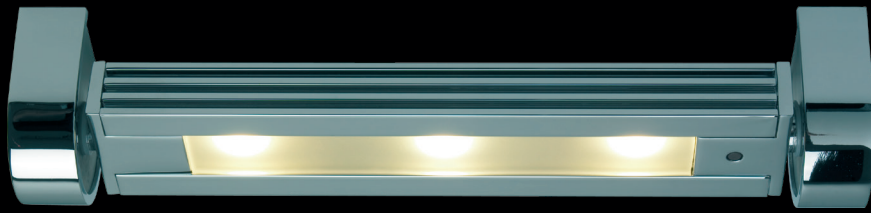

Edition 2019

prebit®

YACHT LIGHTING

UB02-3

LED Unterbauleuchte UB02-3

Deckenleuchte, Wandleuchte stufenlos über den Soft-Taster dimmbar, Memoryfunktion für die letzte Lichteinstellung, angenehme warmweiße (3000K) Lichtfarbe, geringe Leistungsaufnahme, flexibler, Spannungsstabilisierung integriert.

- High-Power LED 3 Watt, Ø Lebensdauer über 50.000 Stunden
- Lichtausbeute 285 lm
- Anschluss: 9-32 V DC, (12 V oder 24 V Bordnetz)
- Länge: 150mm
- Schwenkbar
- Material: Aluminium, Kunststoff (PMMA)
- Oberflächen: chrom-glanz, chrom-matt oder gold-glanz

Ceiling and wall light, bright and pleasant warm white light (3,000 K). With a soft touch on the integrated switch, the light can be continuous dimmed. The memory function saves the last setting. Integrated voltage stabilization.

- High-Power LED 3 Watt, Ø Lifespan over 50,000 hours
- Light output: 285 lm
- Connection: 9-32 V DC, (12 V or 24 V power on board)
- Length: 150mm
- Can be rotated
- Material: aluminum, plastic (PMMA)
- Surfaces: chrome gloss, chrome matt or gold gloss