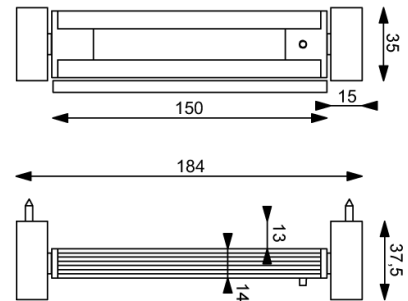

- High-Power LED 3 Watt, Ø Lebensdauer über 50.000 Stunden
- Lichtausbeute 285 lm
- Anschluss: 9-32 V DC, (12 V oder 24 V Bordnetz)
- Länge: 150mm
- Schwenkbar
- Material: Aluminium, Kunststoff (PMMA)
- Oberflächen: chrom-glanz, chrom-matt oder gold-glanz

- High-Power LED 3 Watt, Ø Lifespan over 50,000 hours
- Light output: 285 lm
- Connection: 9-32 V DC, (12 V or 24 V power on board)
- Length: 150mm
- Can be rotated
- Material: aluminum, plastic (PMMA)
- Surfaces: chrome gloss, chrome matt or gold gloss