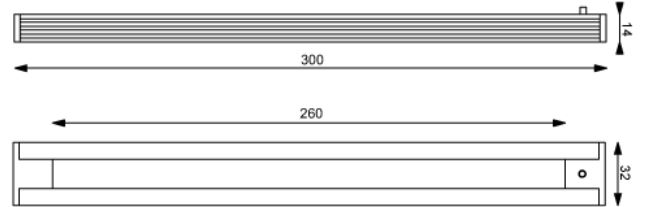

- High-Power LED 6 Watt, Ø Lebensdauer über 50.000 Stunden
- Lichtausbeute 570 lm
- Anschluss: 9-32 V DC, (12 V oder 24 V Bordnetz)
- Länge: 300mm
- Material: Aluminium, Kunststoff
- Farbwechsel: Ohne oder weiß/rot
- Oberflächen: chrom-glanz, chrom-matt oder gold-glanz

- High-Power LED 6 Watt, Ø Lifespan over 50,000 hours
- Light output: 570 lm
- Connection: 9-32 V DC, (12 V or 24 V power on board)
- Length: 300mm
- Material: aluminum, plastic
- Color change: without or white/red
- Surfaces: chrome gloss, chrome matt or gold gloss