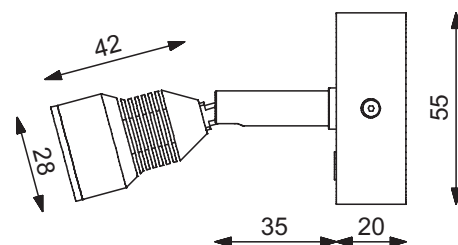

- High-Power LED 2 Watt, Ø Lebensdauer über 50.000 Stunden
- Lichtausbeute 140 lm
- Anschluss: 9-32 V DC, (12 V oder 24 V Bordnetz)
- Material: Aluminium, Messing, Kunststoff
- Oberflächen: chrom-glanz oder chrom-matt
- Abstrahlwinkel: 25° oder 44°

- High-Power LED 2 Watt, Ø Lifespan over 50,000 hours
- Light output: 140 lm
- Connection: 9-32 V DC, (12 V or 24 V power on board)
- Material: aluminum, brass, plastic
- Surfaces: chrome gloss or chrome matt
- Beam angle: 25° or 44°

 140 lm
Durchschnittlich gesamter Lichtstrom 140 Lumen
average total light current 140 lumen

Art.-no.	Bezeichnung description	Oberfläche surface	Lichtfarbe light color	Abstrahlwinkel beam angle
206 251 05	LED-Leuchte R5, 2 W	chrom-glanz chrome gloss	warmweiß (3000K) warm white (3000 K)	25°
206 251 07	LED-Leuchte R5, 2 W	chrom-matt chrome matt	warmweiß (3000K) warm white (3000 K)	25°
206 501 05	LED-Leuchte R5, 2 W	chrom-glanz chrome gloss	warmweiß (3000K) warm white (3000 K)	44°
206 501 07	LED-Leuchte R5, 2 W	chrom-matt chrome matt	warmweiß (3000K) warm white (3000 K)	44°