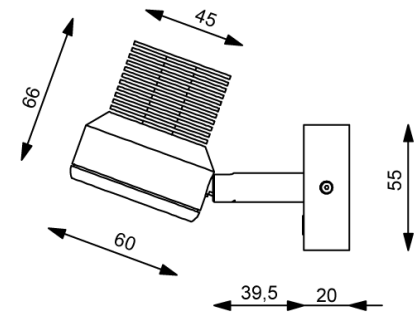

- High-Power LED 6 Watt, Ø Lebensdauer über 50.000 Stunden
- Lichtausbeute 440 lm
- Anschluss: 9-32 V DC, (12 V oder 24 V Bordnetz)
- Material: Aluminium, Edelstahl, Glas
- Oberflächen: chrom-glanz oder chrom-matt
- Abstrahlwinkel: 25° oder 44°
- Frei schwenkbar

- High-Power LED 6 Watt, Ø Lifespan over 50,000 hours
- Light output: 440 lm
- Connection: 9-32 V DC, (12 V or 24 V power on board)
- Material: aluminum, stainless steel, glass
- Surfaces: chrome gloss or chrome matt
- Beam angle: 22° or 44°
- freely pivotable

inkl. Dimmer
including dimmer

Material: Aluminium, Edelstahl, Glas
material aluminum, stainless steel, glass

Durchschnittlich gesamter Lichtstrom 440 Lumen
average total light current 440 lumen

Art.-no.	Bezeichnung description	Oberfläche surface	Lichtfarbe light color	Abstrahlwinkel Beam angle	Anmerkung Note
200 010 05	LED-Leuchte R2, 6 W	chrom-glanz chrome gloss	warmweiß (3000K) warm white (3000 K)	25°	-
200 010 07	LED-Leuchte R2, 6 W	chrom-matt chrome matt	warmweiß (3000K) warm white (3000 K)	44°	-
200 013 05	LED-Leuchte R2, 6 W	chrom-glanz chrome gloss	warmweiß (3000K) warm white (3000 K)	25°	-
200 013 07	LED-Leuchte R2, 6 W	chrom-matt chrome matt	warmweiß (3000K) warm white (3000 K)	44°	-
705 225 05	LED-Leuchte R2 HV, 6 W	chrom-glanz chrome gloss	warmweiß (3000K) warm white (3000 K)	25°	230 V~ Variante, 35mm Sockel 230V~ variant, 35mm base
705 225 07	LED-Leuchte R2 HV, 6 W	chrom-matt chrome matt	warmweiß (3000K) warm white (3000 K)	44°	230 V~ Variante, 35mm Sockel 230V~ variant, 35mm base
704 244 05	LED-Leuchte R2 HV, 6 W	chrom-glanz chrome gloss	warmweiß (3000K) warm white (3000 K)	25°	230 V~ Variante, 35mm Sockel 230V~ variant, 35mm base
704 244 07	LED-Leuchte R2 HV, 6 W	chrom-matt chrome matt	warmweiß (3000K) warm white (3000 K)	44°	230 V~ Variante, 35mm Sockel 230V~ variant, 35mm base