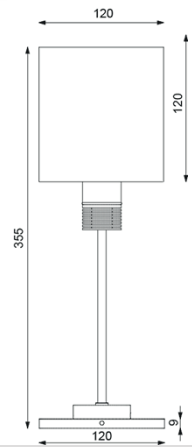

- High-Power LED 6 Watt, Ø Lebensdauer über 50.000 Stunden
- Lichtausbeute 440 lm
- Lichtfarbe: warmweiß dim2warm 3.000 K - 2.200 K
- Farbwiedergabe: CRI >90
- Anschluss: 9-32 V DC, (12 V oder 24 V Bordnetz) oder 230V AC
- Material: Aluminium, Messing, Kunststoff, Glas
- Oberflächen: chrom-glanz, chrom-matt oder gold-glanz

- High-Power LED 6 Watt, Ø Lifespan over 50,000 hours
- Light output: 440 lm
- Light color: warm white dim2warm 3.000 K - 2.200 K
- Color rendering: CRI >90
- Connection: 9-32 V DC, (12 V or 24 V power on board) or 230V AC
- Material: aluminum, brass, plastic, glass
- Surfaces: chrome gloss, chrome matt or gold gloss