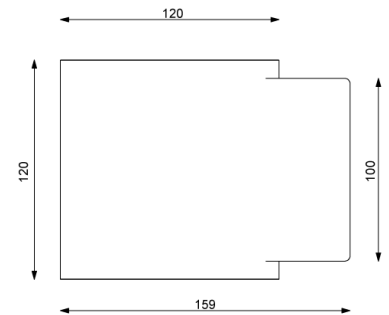

Edition 2019

prebit®

YACHT LIGHTING

Lucy

LED Anbauleuchte Lucy

Raumlicht, Wandleuchte, angenehme warmweiße (3000K) Lichtfarbe, geringe Leistungsaufnahme, Spannungsstabilisierung integriert.

- High-Power LED 8 Watt, Ø Lebensdauer über 50.000 Stunden
- Lichtausbeute 670 lm
- Anschluss: 9-32 V DC, (12 V oder 24 V Bordnetz)
- Material: Aluminium, Stahl, Glas
- Glasoberflächen: silber glanz, schwarz oder weiß

Room light, bright and pleasant warm white light (3,000 K). Integrated voltage stabilization.

- High-Power LED 8 Watt, Ø Lifespan over 50,000 hours
- Light output: 670 lm
- Connection: 9-32 V DC, (12 V or 24 V power on board)
- Material: aluminum, steel, glass
- Glas surfaces: silver gloss, black or white

inkl. Dimmer
including dimmer

Material: Aluminium, Stahl, Glas
material aluminum, steel, glass

Durchschnittlich gesamter Lichtstrom 670 Lumen
average total light current 670 lumen

Art.-no.	Bezeichnung description	Oberfläche surface	Lichtfarbe light color	Extras additional features
250 141 01	LED-Leuchte LUCY, 8 W	weiß white	warmweiß (3000K) warm white (3000 K)	keine none
250 141 03	LED-Leuchte LUCY, 8 W	silberglanz silver gloss	warmweiß (3000K) warm white (3000 K)	keine none
250 141 05	LED-Leuchte LUCY, 8 W	schwarz black	warmweiß (3000K) warm white (3000 K)	keine none
318 141 01	LED-Leuchte LUCY, 8 W	weiß white	warmweiß (3000K) warm white (3000 K)	230 V~ Variante 230V~ variant
318 141 03	LED-Leuchte LUCY, 8 W	silberglanz silver gloss	warmweiß (3000K) warm white (3000 K)	230 V~ Variante 230V~ variant
318 141 05	LED-Leuchte LUCY, 8 W	schwarz black	warmweiß (3000K) warm white (3000 K)	230 V~ Variante 230V~ variant