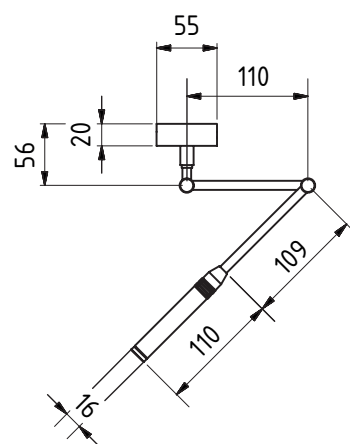

- High-Power LED 3 Watt, Ø Lebensdauer über 50.000 Stunden
- Lichtausbeute 250 lm
- Anschluss: 9-32 V DC, (12 V oder 24 V Bordnetz)
- Material: Aluminium, Messing, Kunststoff
- Oberflächen: chrom-glanz, chrom-matt oder gold-glanz
- Frei schwenkbar

- High-Power LED 3 Watt, Ø Lifespan over 50,000 hours
- Light output: 250 lm
- Connection: 9-32 V DC, (12 V or 24 V power on board)
- Material: aluminum, brass, plastic
- Surfaces: chrome gloss, chrome matt or gold gloss
- freely adjustable