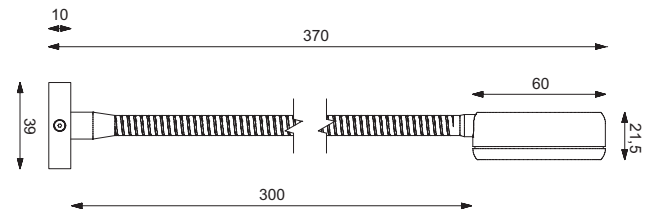

- High-Power LED 3 Watt, Ø Lebensdauer über 50.000 Stunden
- Lichtausbeute 285 lm
- Anschluss: 9-32 V DC, (12 V oder 24 V Bordnetz)
- Material: Aluminium, Messing, Stahl, Kunststoff
- Oberflächen: weiß, schwarz, chrom-glanz, chrom-matt oder gold-glanz
- Wasserfest nach IP68
- Flexschlauch 300 mm lang
- Wasserfester Taster seperat erhältlich

- High-Power LED 3 Watt, Ø Lifespan over 50,000 hours
- Light output: 285 lm
- Connection: 9-32 V DC, (12 V or 24 V power on board)
- Material: aluminum, brass, steel, PMMA
- Surfaces: white, black, chrome gloss, chrome matt or gold gloss
- Waterproof according to IP68
- Flex in length 300 mm
- Waterproof push button switch seperately available