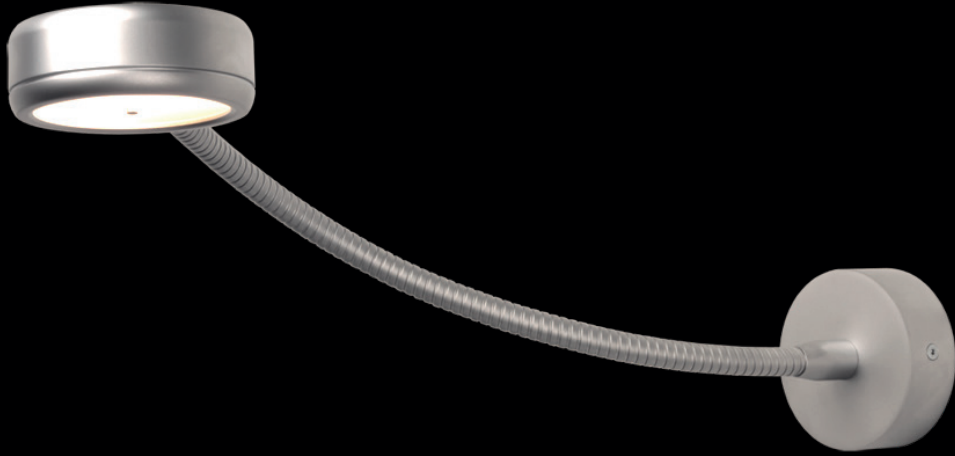

prebit
LIGHTING

FLEX05