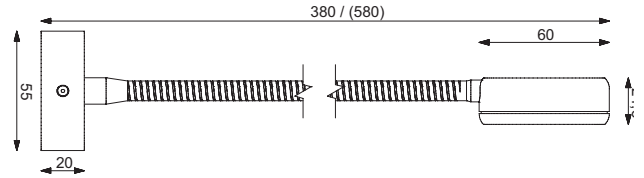

- High-Power LED 3 Watt, Ø Lebensdauer über 50.000 Stunden
- Lichtausbeute 285 lm
- Anschluss: 9-32 V DC, (12 V oder 24 V Bordnetz)
- Material: Aluminium, Messing, Stahl, Kunststoff
- Oberflächen: weiß, schwarz, chrom-glanz, chrom-matt oder gold-glanz
- Flexschlauch 300 mm oder 500 mm lang

- High-Power LED 3 Watt, Ø Lifespan over 50,000 hours
- Light output: 285 lm
- Connection: 9-32 V DC, (12 V or 24 V power on board)
- Material: aluminum, brass, steel, PMMA
- Surfaces: white, black, chrome gloss, chrome matt or gold gloss
- Flex in length 300 mm or 500 mm