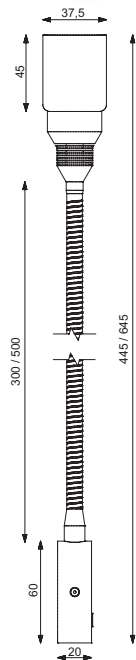

Edition 2019

prebit®

YACHT LIGHTING

Flex 04-1

LED Flexleuchte 04-1

Leseleuchte, stufenlos über den Soft-Taster dimmbar, Memoryfunktion für die letzte Lichteinstellung, angenehme warmweiße (3000K) Lichtfarbe, Warmton-Dimmung, geringe Leistungsaufnahme, flexibler, frei biegbarer Arm, USB-Lader, Spannungsstabilisierung integriert.

- High-Power LED 3 Watt, Ø Lebensdauer über 50.000 Stunden
- Lichtausbeute 310 lm
- Anschluss: 9-32 V DC, (12 V oder 24 V Bordnetz)
- Material: Aluminium, Messing, Edelstahl, Glas
- Oberflächen: chrom-glanz, chrom-matt oder gold-glanz
- Lederüberzüge: ohne, schwarz oder braun
- Frei biegbar

- High-Power LED 3 Watt, Ø Lifespan over 50,000 hours
- Light output: 310 lm
- Connection: 9-32 V DC, (12 V or 24 V power on board)
- Material: aluminum, brass, stainless steel, glass
- Surfaces: chrome gloss, chrome matt or gold gloss
- Leather coatings: without, black or brown
- freely flexible