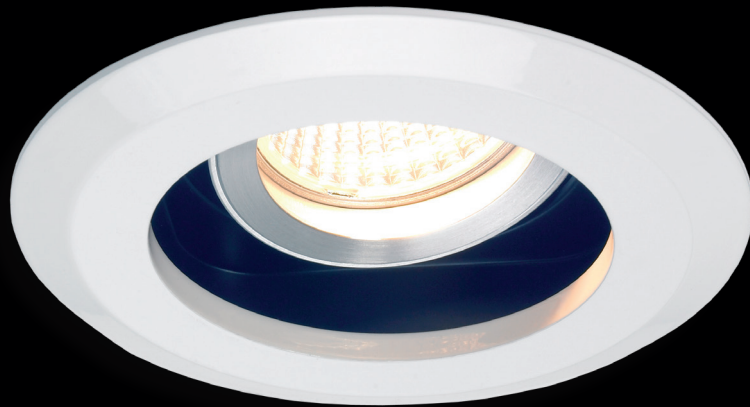

Edition 2019

prebit®

YACHT LIGHTING

EB70

LED Einbauleuchte EB70

Deckeneinbauleuchte, angenehme warmweiße (3000K) Lichtfarbe, geringe Leistungsaufnahme, Spannungsstabilisierung integriert.

- High-Power LED 6,2 Watt, Ø Lebensdauer über 50.000 Stunden
- Lichtausbeute 635 lm
- Anschluss: DC 10-30V, DC 21-30V oder CC 350mA
- Material: Aluminium, Glass
- Oberflächen: weiß, chrom-glanz, chrom-matt oder gold glanz
- Schwenkbar

Surface intergated ceiling light, bright and pleasant warm white light (3,000 K). Integrated voltage stabilization.

- High-Power LED 6.2 Watt, Ø Lifespan over 50,000 hours
- Light output: 635 lm
- Connection: DC 10-30V, DC 21-30V or CC 350mA
- Material: aluminum, glass
- Surfaces: white, chrome gloss, chrome matt or golden gloss
- Swiveling

Betriebsspannung: 9-32 V DC
Operating voltage: 9-32 V DC

inkl. LED
including LED

Montage an Möbeln, entflammbar über 200°C
mounting to furnitures flammable over 200°C

Einsatzbereich Decke, Wand
Application ceiling, wall

Einsatz in Innenräumen
for indoor use

Schutzklasse drei
protection class three

Material: Aluminium, Glas
material aluminum, glass

Durchschnittlich gesamter Lichtstrom 635 Lumen
average total light current 635 lumen