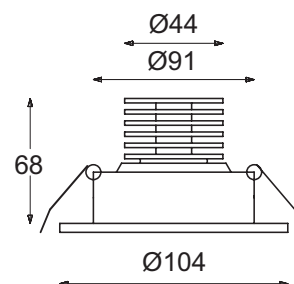

Edition 2019

prebit®

YACHT LIGHTING

EB70

LED Einbauleuchte EB70

Deckeneinbauleuchte, angenehme warmweiße (3000K) Lichtfarbe, geringe Leistungsaufnahme, Spannungsstabilisierung integriert.

- High-Power LED 6,2 Watt, Ø Lebensdauer über 50.000 Stunden
- Lichtausbeute 635 lm
- Anschluss: DC 10-30V, DC 21-30V oder CC 350mA
- Material: Aluminium, Glass
- Oberflächen: weiß, chrom-glanz, chrom-matt oder gold glanz
- Schwenkbar

Surface intergated ceiling light, bright and pleasant warm white light (3,000 K). Integrated voltage stabilization.

- High-Power LED 6.2 Watt, Ø Lifespan over 50,000 hours
- Light output: 635 lm
- Connection: DC 10-30V, DC 21-30V or CC 350mA
- Material: aluminum, glass
- Surfaces: white, chrome gloss, chrome matt or golden gloss
- Swiveling