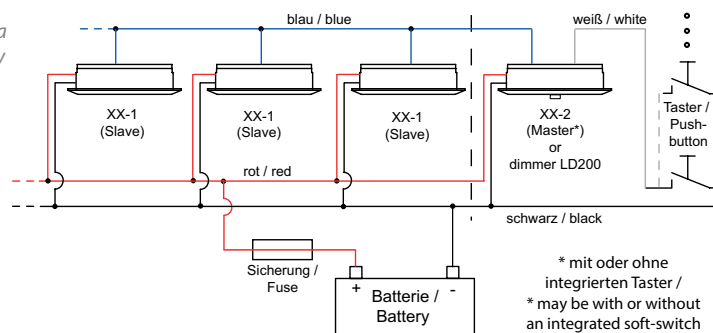

Edition 2019

prebit®

YACHT LIGHTING

EB15-L

LED Einbauleuchte EB15-L

Deckeneinbauleuchte, stufenlos über den Soft-Taster dimmbar, Memoryfunktion für die letzte Lichteinstellung, angenehme warmweiße (3000K) Lichtfarbe, geringe Leistungsaufnahme, Spannungsstabilisierung integriert.

- High-Power LED 3 Watt, Ø Lebensdauer über 50.000 Stunden
- Lichtausbeute 285 lm
- Anschluss: 9-32 V DC, (12 V oder 24 V Bordnetz)
- Material: Aluminium, Kunststoff
- Oberflächen: chrom-glanz, chrom-matt oder gold glanz
- Abstrahlwinkel: 25° oder 44°
- Schwenkbar

Surface intergated ceiling light, bright and pleasant warm white light (3,000 K). With a soft touch on the integrated switch, the light can be continuous dimmed. The memory function saves the last setting. Integrated voltage stabilization.

- High-Power LED 3 Watt, Ø Lifespan over 50,000 hours
- Light output: 285 lm
- Connection: 9-32 V DC, (12 V or 24 V power on board)
- Material: aluminum, plastic
- Surfaces: chrome gloss, chrome matt or golden gloss
- Beam angle: 25° or 44°
- Swiveling