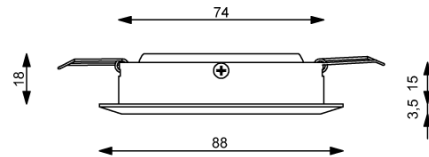

- High-Power LED 3 Watt, Ø Lebensdauer über 50.000 Stunden
- Lichtausbeute 285 lm
- Anschluss: 9-32 V DC, (12 V oder 24 V Bordnetz)
- Material: Aluminium, Kunststoff
- Oberflächen: chrom-glanz, chrom-matt oder gold glanz
- Abstrahlwinkel: 25° oder 44°
- Schwenkbar

- High-Power LED 3 Watt, Ø Lifespan over 50,000 hours
- Light output: 285 lm
- Connection: 9-32 V DC, (12 V or 24 V power on board)
- Material: aluminum, plastic
- Surfaces: chrome gloss, chrome matt or golden gloss
- Beam angle: 25° or 44°
- Swiveling