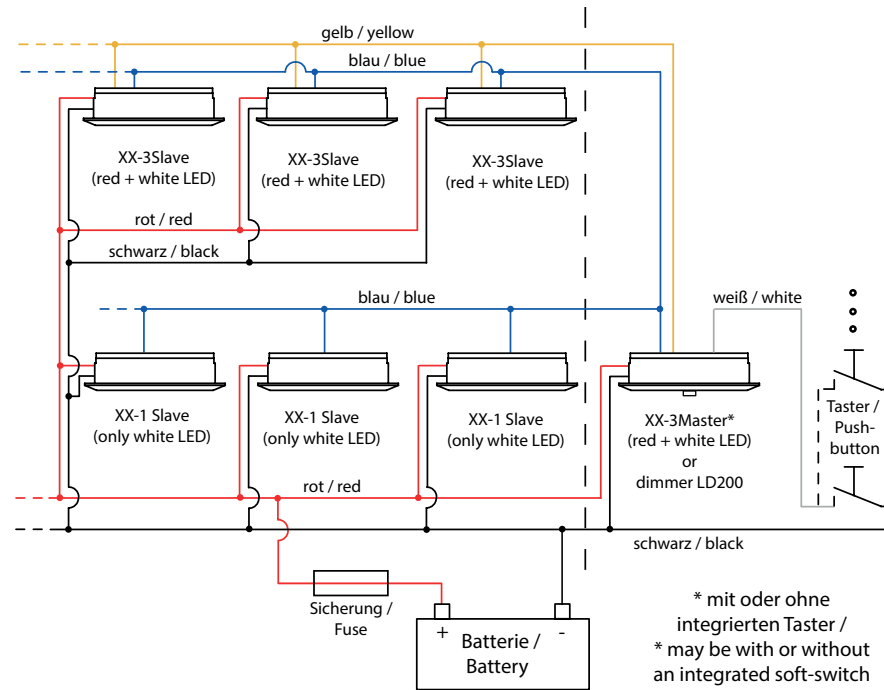

Edition 2019

prebit®  
YACHT LIGHTING

EB12

### LED Einbauleuchte EB12

Deckeneinbauleuchte, stufenlos über den Soft-Taster dimmbar, Memoryfunktion für die letzte Lichteinstellung, angenehme warmweiße (3000K) Lichtfarbe, geringe Leistungsaufnahme, Spannungsstabilisierung integriert.

- High-Power LED 3 Watt, Ø Lebensdauer über 50.000 Stunden
- Lichtausbeute 285 lm
- Anschluss: 9-32 V DC, (12 V oder 24 V Bordnetz)
- Material: Aluminium, Kunststoff
- Oberflächen: weiß, schwarz, Edelstahl, chrom-glanz, chrom-matt oder gold glanz
- Farbwechsel: kein, weiß/rot oder weiß/blau

- High-Power LED 3 Watt, Ø Lifespan over 50,000 hours
- Light output: 285 lm
- Connection: 9-32 V DC, (12 V or 24 V power on board)
- Material: aluminum, plastic
- Surfaces: white, black, stainless steel, chrome gloss, chrome matt or golden gloss
- Night light: none, white/red or white/blue