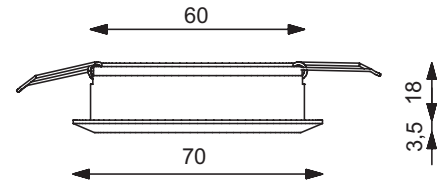

LED Einbauleuchte EB12

Deckeneinbauleuchte, stufenlos über den Soft-Taster dimmbar, Memoryfunktion für die letzte Lichteinstellung, angenehme warmweiße (3000K) Lichtfarbe, geringe Leistungsaufnahme, Spannungsstabilisierung integriert.

- High-Power LED 3 Watt, Ø Lebensdauer über 50.000 Stunden
- Lichtausbeute 285 lm
- Anschluss: 9-32 V DC, (12 V oder 24 V Bordnetz)
- Material: Aluminium, Kunststoff
- Oberflächen: weiß, schwarz, Edelstahl, chrom-glanz, chrom-matt oder gold glanz
- Farbwechsel: kein, weiß/rot oder weiß/blau

Surface intergated ceiling light, bright and pleasant warm white light (3,000 K). With a soft touch on the integrated switch, the light can be continuous dimmed. The memory function saves the last setting. Integrated voltage stabilizatiion.

- High-Power LED 3 Watt, Ø Lifespan over 50,000 hours
- Light output: 285 lm
- Connection: 9-32 V DC, (12 V or 24 V power on board)
- Material: aluminum, plastic
- Surfaces: white, black, stainless steel, chrome gloss, chrome matt or golden gloss
- Night light: none, white/red or white/blue