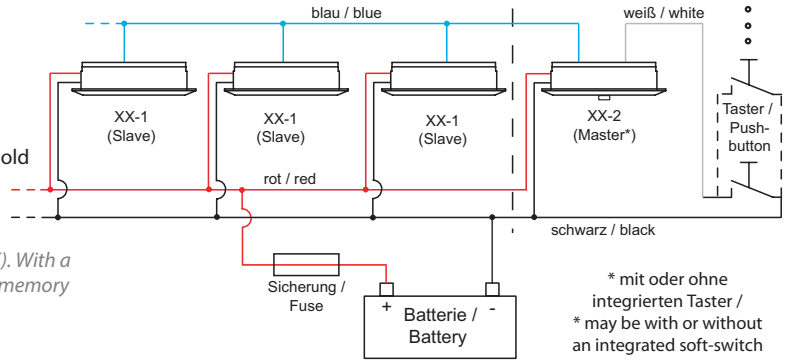

### LED Einbauleuchte EB12

Deckeneinbauleuchte, stufenlos über den Soft-Taster dimmbar, Memoryfunktion für die letzte Lichteinstellung, angenehme warmweiße (3000K) Lichtfarbe, geringe Leistungsaufnahme, Spannungsstabilisierung integriert.

- High-Power LED 3 Watt, Ø Lebensdauer über 50.000 Stunden
- Lichtausbeute 285 lm
- Anschluss: 9-32 V DC, (12 V oder 24 V Bordnetz)
- Material: Aluminium, Kunststoff
- Oberflächen: weiß, schwarz, Edelstahl, chrom-glanz, chrom-matt oder gold glanz
- Farbwechsel: kein, weiß/rot oder weiß/blau

- High-Power LED 3 Watt, Ø Lifespan over 50,000 hours
- Light output: 285 lm
- Connection: 9-32 V DC, (12 V or 24 V power on board)
- Material: aluminum, plastic
- Surfaces: white, black, stainless steel, chrome gloss, chrome matt or golden gloss
- Night light: none, white/red or white/blue

Einsatz in Innenräumen  
for indoor use

Schutzklasse drei  
protection class three

Dimmer inkl.  
including dimmer

Material: Aluminium, Kunststoff  
material aluminum, plastic

285 lm  
Durchschnittlich gesamter Lichtstrom 285 Lumen  
average total light current 285 lumen