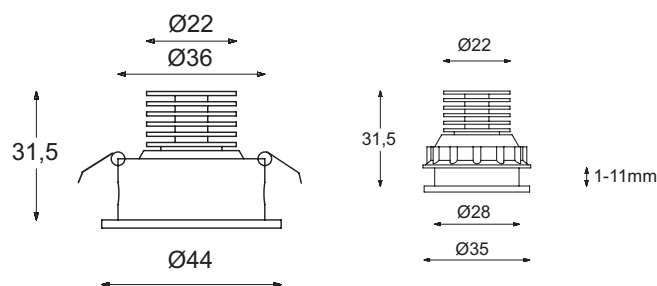

### LED Einbauleuchte EB0-1

Deckeneinbauleuchte, angenehme warmweiße (3000K) Lichtfarbe, geringe Leistungsaufnahme, Spannungsstabilisierung integriert.

- High-Power LED 2 Watt, Ø Lebensdauer über 50.000 Stunden
- Lichtausbeute 140 lm
- Anschluss: 9-32 V DC, (12 V oder 24 V Bordnetz)
- Material: Aluminium, Kunststoff
- Oberflächen: chrom-glanz, chrom-matt oder gold glanz
- Abstrahlwinkel: 25° oder 44°
- Schwenkbar

Surface intergated ceiling light, bright and pleasant warm white light (3,000 K). Integrated voltage stabilization.

- High-Power LED 2 Watt, Ø Lifespan over 50,000 hours
- Light output: 140 lm
- Connection: 9-32 V DC, (12 V or 24 V power on board)
- Material: aluminum, plastic
- Surfaces: chrome gloss, chrome matt or golden gloss
- Beam angle: 25° or 44°
- Swiveling