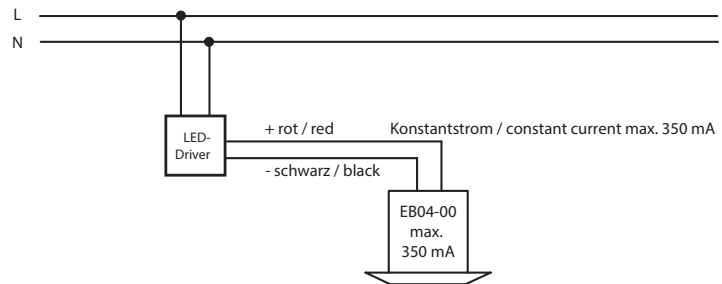

Edition 2019

prebit®

YACHT LIGHTING

EB04

LED Einbauleuchte EB04

Orientierungsleuchte, angenehme warmweiße (3000K) Lichtfarbe, geringe Leistungsaufnahme, Spannungsstabilisierung integriert.

- High-Power LED 1 Watt, Ø Lebensdauer über 50.000 Stunden
- Lichtausbeute 85 lm
- Anschluss: 9-32 V DC, (12 V oder 24 V Bordnetz)
- Material: Edelstahl, Glas
- Wasserfest nach IP67
- Farben: Warmweiß oder blau

Surface intergated navigation and emergency light, bright and pleasant warm white light (3,000 K). Integrated voltage stabilization.

- High-Power LED 1 Watt, Ø Lifespan over 50,000 hours
- Light output: 85 lm
- Connection: 9-32 V DC, (12 V or 24 V power on board)
- Material: stainless steel, glass
- Waterproof according to IP67
- Colors: warm white or blue

Einsatz in Außenbereichen
for outdoor use

Schutzklasse drei
protection class three

85 lm Durchschnittlich gesamter Lichtstrom 85 Lumen
average total light current 85 lumen

Material 4 6 Material: Edelstahl, Glas
material: stainless steel, glass

IP67 Wasserfest nach IP67
waterproof according to IP67

Art.-no. Slave	Bezeichnung description	Oberfläche surface	Lichtfarbe light color
238 131 31	LED-Leuchte EB04, 1 W	Edelstahl stainless steel	warmweiß (3000K) warm white (3000 K)
238 131 32	LED-Leuchte EB04, 1 W	Edelstahl stainless steel	blau blue