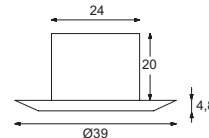

Edition 2019

prebit®

YACHT LIGHTING

EB04

LED Einbauleuchte EB04

Orientierungsleuchte, angenehme warmweiße (3000K) Lichtfarbe, geringe Leistungsaufnahme, Spannungsstabilisierung integriert.

- High-Power LED 1 Watt, Ø Lebensdauer über 50.000 Stunden
- Lichtausbeute 85 lm
- Anschluss: 9-32 V DC, (12 V oder 24 V Bordnetz)
- Material: Edelstahl, Glas
- Wasserfest nach IP67
- Farben: Warmweiß oder blau

Surface intergated navigation and emergency light, bright and pleasant warm white light (3,000 K). Integrated voltage stabilization.

- High-Power LED 1 Watt, Ø Lifespan over 50,000 hours
- Light output: 85 lm
- Connection: 9-32 V DC, (12 V or 24 V power on board)
- Material: stainless steel, glass
- Waterproof according to IP67
- Colors: warm white or blue

Einsatz in Außenbereichen
for outdoor use

Schutzklasse drei
protection class three

85 lm Durchschnittlich gesamter Lichtstrom 85 Lumen
average total light current 85 lumen

Material 4 6 Material: Edelstahl, Glas
material: stainless steel, glass