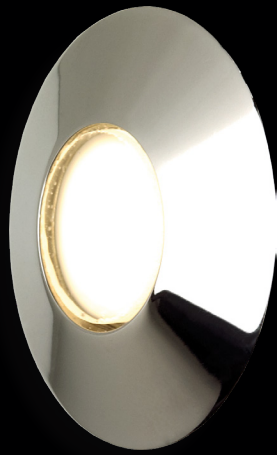

Edition 2019

prebit®

YACHT LIGHTING

EB04

LED Einbauleuchte EB04

Orientierungsleuchte, angenehme warmweiße (3000K) Lichtfarbe, geringe Leistungsaufnahme, Spannungsstabilisierung integriert.

- High-Power LED 1 Watt, Ø Lebensdauer über 50.000 Stunden
- Lichtausbeute 85 lm
- Anschluss: 9-32 V DC, (12 V oder 24 V Bordnetz)
- Material: Edelstahl, Glas
- Wasserfest nach IP67
- Farben: Warmweiß oder blau

Surface intergated navigation and emergency light, bright and pleasant warm white light (3,000 K). Integrated voltage stabilization.

- High-Power LED 1 Watt, Ø Lifespan over 50,000 hours
- Light output: 85 lm
- Connection: 9-32 V DC, (12 V or 24 V power on board)
- Material: stainless steel, glass
- Waterproof according to IP67
- Colors: warm white or blue

Einsatz in Außenbereichen
for outdoor use

Schutzklasse drei
protection class three

85 lm Durchschnittlich gesamter Lichtstrom 85 Lumen
average total light current 85 lumen

Material 4 6 Material: Edelstahl, Glas
material: stainless steel, glass

IP67 Wasserfest nach IP67
waterproof according to IP67

Art.-no. Slave	Bezeichnung description	Oberfläche surface	Lichtfarbe light color
238 131 31	LED-Leuchte EB04, 1 W	Edelstahl stainless steel	warmweiß (3000K) warm white (3000 K)
238 131 32	LED-Leuchte EB04, 1 W	Edelstahl stainless steel	blau blue