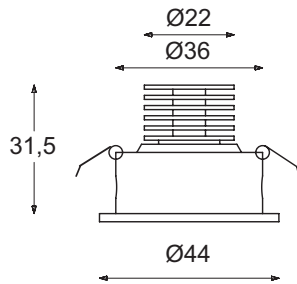

prebit
LIGHTING

EB02-1

LED Einbauleuchte EB02-1

Deckeneinbauleuchte, angenehme warmweiße (3000K) Lichtfarbe, geringe Leistungsaufnahme, Spannungsstabilisierung integriert.

- High-Power LED 2 Watt, Ø Lebensdauer über 50.000 Stunden
- Lichtausbeute 140 lm
- Anschluss: 9-32 V DC, (12 V oder 24 V Bordnetz)
- Material: Aluminium, Kunststoff
- Oberflächen: chrom-glanz, chrom-matt oder gold glanz
- Abstrahlwinkel: 25° oder 44°
- dimmbar über prebit Dimmer LD200 oder LD201
- Schwenkbar

LED Recessed light EB02-1

Surface intergated ceiling light, bright and pleasant warm white light (3,000 K). Integrated voltage stabilization.

- High-Power LED 2 Watt, Ø Lifespan over 50,000 hours
- Light output: 140 lm
- Connection: 9-32 V DC, (12 V or 24 V power on board)
- Material: aluminum, plastic
- Surfaces: chrome gloss, chrome matt or golden gloss
- Beam angle: 25° or 44°
- dimmable via prebit dimmer LD200 or LD201
- Swiveling

20° Schwenkbar um 20°
can be swiveled by 20°

Art.-no.	Bezeichnung description	Oberfläche surface	Lichtfarbe light color	Schwenkbar pivotable	Abstrahlwinkel beam angle
221 251 03	LED-Leuchte EB02-1, 2 W	schwarz black	warmweiß (3000K) warm white (3000 K)	ja yes	25°
221 251 05	LED-Leuchte EB02-1, 2 W	chrom-glanz chrome gloss	warmweiß (3000K) warm white (3000 K)	ja yes	25°
221 251 07	LED-Leuchte EB02-1, 2 W	chrom-matt chrome matt	warmweiß (3000K) warm white (3000 K)	ja yes	25°
221 251 09	LED-Leuchte EB02-1, 2 W	gold-glanz golden gloss	warmweiß (3000K) warm white (3000 K)	ja yes	25°
221 501 03	LED-Leuchte EB02-1, 2 W	schwarz black	warmweiß (3000K) warm white (3000 K)	ja yes	44°
221 501 05	LED-Leuchte EB02-1, 2 W	chrom-glanz chrome gloss	warmweiß (3000K) warm white (3000 K)	ja yes	44°
221 501 07	LED-Leuchte EB02-1, 2 W	chrom-matt chrome matt	warmweiß (3000K) warm white (3000 K)	ja yes	44°
221 501 09	LED-Leuchte EB02-1, 2 W	gold-glanz golden gloss	warmweiß (3000K) warm white (3000 K)	ja yes	44°