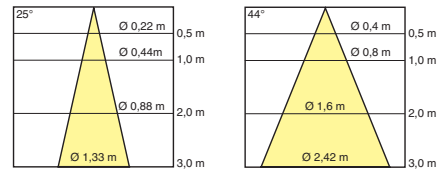

prebit
LIGHTING

EB02-1

LED Einbauleuchte EB02-1

Deckeneinbauleuchte, angenehme warmweiße (3000K) Lichtfarbe, geringe Leistungsaufnahme, Spannungsstabilisierung integriert.

- High-Power LED 2 Watt, Ø Lebensdauer über 50.000 Stunden
- Lichtausbeute 140 lm
- Anschluss: 9-32 V DC, (12 V oder 24 V Bordnetz)
- Material: Aluminium, Kunststoff
- Oberflächen: chrom-glanz, chrom-matt oder gold glanz
- Abstrahlwinkel: 25° oder 44°
- dimmbar über prebit Dimmer LD200 oder LD201
- Schwenkbar

LED Recessed light EB02-1

Surface intergated ceiling light, bright and pleasant warm white light (3,000 K). Integrated voltage stabilization.

- High-Power LED 2 Watt, Ø Lifespan over 50,000 hours
- Light output: 140 lm
- Connection: 9-32 V DC, (12 V or 24 V power on board)
- Material: aluminum, plastic
- Surfaces: chrome gloss, chrome matt or golden gloss
- Beam angle: 25° or 44°
- dimmable via prebit dimmer LD200 or LD201
- Swiveling