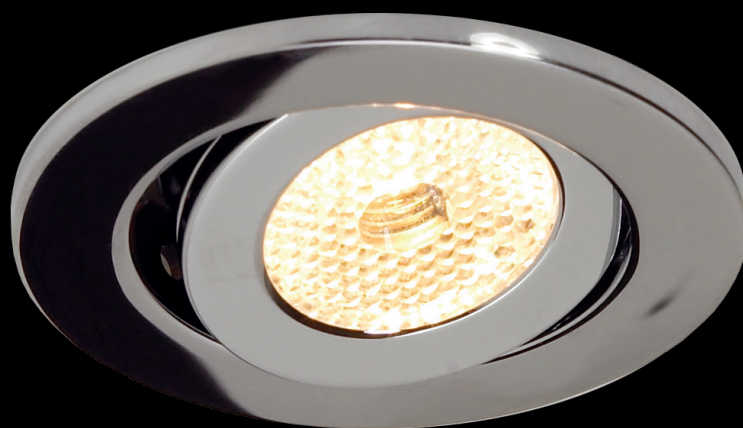

prebit
LIGHTING

EB02-1

LED Einbauleuchte EB02-1

Deckeneinbauleuchte, angenehme warmweiße (3000K) Lichtfarbe, geringe Leistungsaufnahme, Spannungsstabilisierung integriert.

- High-Power LED 2 Watt, Ø Lebensdauer über 50.000 Stunden
- Lichtausbeute 140 lm
- Anschluss: 9-32 V DC, (12 V oder 24 V Bordnetz)
- Material: Aluminium, Kunststoff
- Oberflächen: chrom-glanz, chrom-matt oder gold glanz
- Abstrahlwinkel: 25° oder 44°
- dimmbar über prebit Dimmer LD200 oder LD201
- Schwenkbar

LED Recessed light EB02-1

Surface intergated ceiling light, bright and pleasant warm white light (3,000 K). Integrated voltage stabilization.

- High-Power LED 2 Watt, Ø Lifespan over 50,000 hours
- Light output: 140 lm
- Connection: 9-32 V DC, (12 V or 24 V power on board)
- Material: aluminum, plastic
- Surfaces: chrome gloss, chrome matt or golden gloss
- Beam angle: 25° or 44°
- dimmable via prebit dimmer LD200 or LD201
- Swiveling

20° Schwenkbar um 20°
can be swiveled by 20°

Art.-no.	Bezeichnung description	Oberfläche surface	Lichtfarbe light color	Schwenkbar pivotable	Abstrahlwinkel beam angle
221 251 03	LED-Leuchte EB02-1, 2 W	schwarz black	warmweiß (3000K) warm white (3000 K)	ja yes	25°
221 251 05	LED-Leuchte EB02-1, 2 W	chrom-glanz chrome gloss	warmweiß (3000K) warm white (3000 K)	ja yes	25°
221 251 07	LED-Leuchte EB02-1, 2 W	chrom-matt chrome matt	warmweiß (3000K) warm white (3000 K)	ja yes	25°
221 251 09	LED-Leuchte EB02-1, 2 W	gold-glanz golden gloss	warmweiß (3000K) warm white (3000 K)	ja yes	25°
221 501 03	LED-Leuchte EB02-1, 2 W	schwarz black	warmweiß (3000K) warm white (3000 K)	ja yes	44°
221 501 05	LED-Leuchte EB02-1, 2 W	chrom-glanz chrome gloss	warmweiß (3000K) warm white (3000 K)	ja yes	44°
221 501 07	LED-Leuchte EB02-1, 2 W	chrom-matt chrome matt	warmweiß (3000K) warm white (3000 K)	ja yes	44°
221 501 09	LED-Leuchte EB02-1, 2 W	gold-glanz golden gloss	warmweiß (3000K) warm white (3000 K)	ja yes	44°