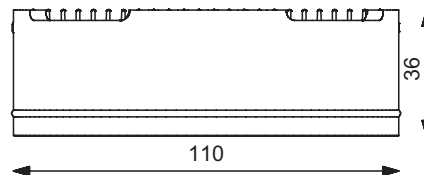

LED Aufbauleuchte D2

Deckenaufbauleuchte, stufenlos über den Soft-Taster dimmbar, Memoryfunktion für die letzte Lichteinstellung, angenehme warmweiße (3000K) Lichtfarbe, geringe Leistungsaufnahme, Spannungsstabilisierung integriert.

- High-Power LED 9 Watt, Ø Lebensdauer über 50.000 Stunden
- Lichtausbeute 850 lm
- Anschluss: 9-32 V DC, (12 V oder 24 V Bordnetz)
- Material: Aluminium, Kunststoff
- Oberflächen: chrom-glanz, chrom-matt oder gold glanz
- Farbwechsel: kein oder weiß/rot
- Smartversion: ansteuerbar über Bluetooth in Kombination mit der Casambi App

Surface mounted ceiling light, bright and pleasant warm white light (3,000 K). With a soft touch on the integrated switch, the light can be continuous dimmed. The memory function saves the last setting. Integrated voltage stabilization.

- High-Power LED 9 Watt, Ø Lifespan over 50,000 hours
- Light output: 850 lm
- Connection: 9-32 V DC, (12 V or 24 V power on board)
- Material: aluminum, plastic
- Surfaces: chrome gloss, chrome matt or golden gloss
- Night light: none or white/red
- Smart version: Controllable via bluetooth in combination with the Casambi App

12V-24 Betriebsspannung: 9-32 V DC
Operating voltage: 9-32 V DC

Einsatzbereich Decke, Wand
Application ceiling, wall

Dimmer inkl. inkl. Dimmer
including dimmer

inkl. LED including LED

Einsatz in Innenräumen for indoor use

Material 2 5 Material: Aluminium, Kunststoff
material aluminum, plastic

M Montage an Möbeln, entflammbar über 200°C
mounting to furnitures flammable over 200°C

III Schutzklasse drei
protection class three

850 lm Durchschnittlich gesamter Lichtstrom 850 Lumen
average total light current 850 lumen