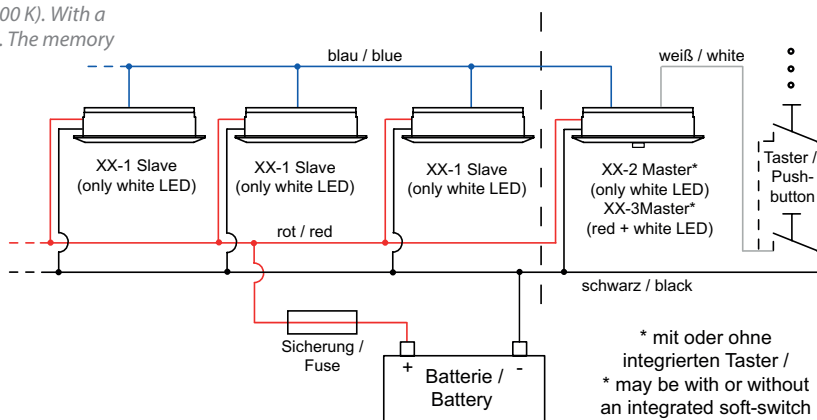

Edition 2019

prebit®

YACHT LIGHTING

D2

LED Aufbauleuchte D2

Deckenaufbauleuchte, stufenlos über den Soft-Taster dimmbar, Memoryfunktion für die letzte Lichteinstellung, angenehme warmweiße (3000K) Lichtfarbe, geringe Leistungsaufnahme, Spannungsstabilisierung integriert.

- High-Power LED 9 Watt, Ø Lebensdauer über 50.000 Stunden
- Lichtausbeute 850 lm
- Anschluss: 9-32 V DC, (12 V oder 24 V Bordnetz)
- Material: Aluminium, Kunststoff
- Oberflächen: chrom-glanz, chrom-matt oder gold glanz
- Farbwechsel: kein oder weiß/rot
- Smartversion: ansteuerbar über Bluetooth in Kombination mit der Casambi App

Surface mounted ceiling light, bright and pleasant warm white light (3,000 K). With a soft touch on the integrated switch, the light can be continuous dimmed. The memory function saves the last setting. Integrated voltage stabilization.

- High-Power LED 9 Watt, Ø Lifespan over 50,000 hours
- Light output: 850 lm
- Connection: 9-32 V DC, (12 V or 24 V power on board)
- Material: aluminum, plastic
- Surfaces: chrome gloss, chrome matt or golden gloss
- Night light: none or white/red
- Smart version: Controllable via bluetooth in combination with the Casambi App