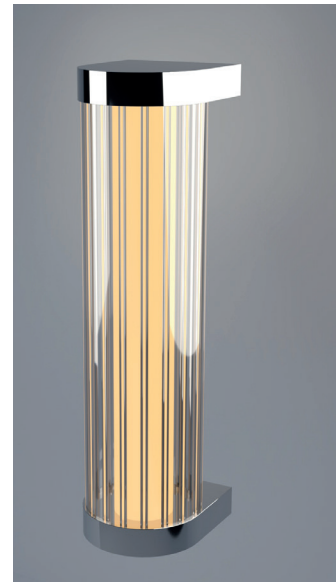

prebit
LIGHTING

ATØR

LED Wandleuchte ATØR

ATØR ist eine zeitlos elegante Wandleuchte, die sich horizontal über einen Spiegel montieren lässt, vertikal paarweise neben einen Spiegel oder gleich in einer Dreiergruppe auf einen Spiegel montiert wird, um den Bereich vor den Waschtischen ausreichend zu beleuchten. Wird weniger Licht benötigt, verändert sie beim Dimmen ihre Lichtfarbe von warmweiß auf extra-warmweiß. Mit dem aufwendig gestalteten Strukturglas und mit den aus vollem Aluminium gedrehten Wandhaltern fñgt sich die schlanke ATØR stilvoll in das hochwertige Ambiente Ihres Salons ein. Auch ein Spa, Korridor, Treppenaufgang oder Aufzug wird erst durch ATØR zum echten Hingucker.

- COB-LED 10 Watt, Ø Lebensdauer über 50.000 Stunden
- Lichtausbeute 1.000 lm, CRI >90
- Anschluss: 24 V DC
- Material: Aluminium, Glas, Acrylglas
- Oberflächen: chrom-glanz, chrom-matt oder gold-glanz
- Dimmung: über prebit Dimmer HAL100, HAL101 oder HAL400

LED wall light ATØR

ATØR is a timelessly elegant wall luminaire that can be mounted horizontally above a mirror, vertically in pairs next to a mirror or in a group of three on the mirror to provide sufficient lighting for the area in front of the washbasin. If less light is required, it changes its light color from warm white to extra warm white when dimmed. With the elaborately designed structured glass and the wall brackets turned from solid aluminum, the slim ATØR fits stylishly into the high-quality ambience of your salon. A spa, corridor, stairwell or elevator only becomes a real eye-catcher with ATØR.

- COB-LED 10 Watt, Ø Lifespan over 50,000 hours
- Light output: 1.000 lm, CRI >90
- Connection: 24 V DC
- Material: aluminum, glass, acrylic glass
- Surfaces: chrome gloss, chrome matt or gold gloss
- Dimming: via prebit dimmer HAL100, HAL101 or HAL400