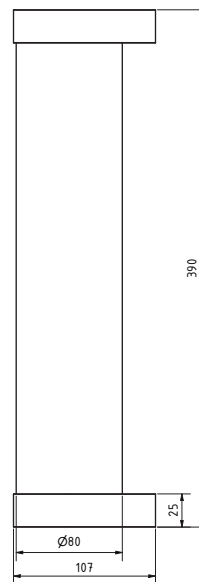

prebit
LIGHTING

ATØR

LED Wandleuchte ATØR

ATØR ist eine zeitlos elegante Wandleuchte, die sich horizontal über einen Spiegel montieren lässt, vertikal paarweise neben einen Spiegel oder gleich in einer Dreiergruppe auf einen Spiegel montiert wird, um den Bereich vor den Waschtischen ausreichend zu beleuchten. Wird weniger Licht benötigt, verändert sie beim Dimmen ihre Lichtfarbe von warmweiß auf extra-warmweiß. Mit dem aufwendig gestalteten Strukturglas und mit den aus vollem Aluminium gedrehten Wandhaltern fñgt sich die schlanke ATØR stilvoll in das hochwertige Ambiente Ihres Salons ein. Auch ein Spa, Korridor, Treppenaufgang oder Aufzug wird erst durch ATØR zum echten Hingucker.

- COB-LED 10 Watt, Ø Lebensdauer über 50.000 Stunden
- Lichtausbeute 1.000 lm, CRI >90
- Anschluss: 24 V DC
- Material: Aluminium, Glas, Acrylglas
- Oberflächen: chrom-glanz, chrom-matt oder gold-glanz
- Dimmung: über prebit Dimmer HAL100, HAL101 oder HAL400

LED wall light ATØR

ATØR is a timelessly elegant wall luminaire that can be mounted horizontally above a mirror, vertically in pairs next to a mirror or in a group of three on the mirror to provide sufficient lighting for the area in front of the washbasin. If less light is required, it changes its light color from warm white to extra warm white when dimmed. With the elaborately designed structured glass and the wall brackets turned from solid aluminum, the slim ATØR fits stylishly into the high-quality ambience of your salon. A spa, corridor, stairwell or elevator only becomes a real eye-catcher with ATØR.

- COB-LED 10 Watt, Ø Lifespan over 50,000 hours
- Light output: 1.000 lm, CRI >90
- Connection: 24 V DC
- Material: aluminum, glass, acrylic glass
- Surfaces: chrome gloss, chrome matt or gold gloss
- Dimming: via prebit dimmer HAL100, HAL101 or HAL400