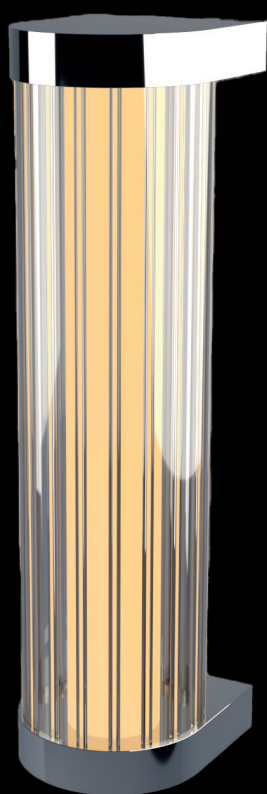

prebit
LIGHTING

ATØR

LED Wandleuchte ATØR

ATØR ist eine zeitlos elegante Wandleuchte, die sich horizontal über einen Spiegel montieren lässt, vertikal paarweise neben einen Spiegel oder gleich in einer Dreiergruppe auf einen Spiegel montiert wird, um den Bereich vor den Waschtischen ausreichend zu beleuchten. Wird weniger Licht benötigt, verändert sie beim Dimmen ihre Lichtfarbe von warmweiß auf extra-warmweiß. Mit dem aufwendig gestalteten Strukturglas und mit den aus vollem Aluminium gedrehten Wandhaltern fñgt sich die schlanke ATØR stilvoll in das hochwertige Ambiente Ihres Salons ein. Auch ein Spa, Korridor, Treppenaufgang oder Aufzug wird erst durch ATØR zum echten Hingucker.

- COB-LED 10 Watt, Ø Lebensdauer über 50.000 Stunden
- Lichtausbeute 1.000 lm, CRI >90
- Anschluss: 24 V DC
- Material: Aluminium, Glas, Acrylglas
- Oberflächen: chrom-glanz, chrom-matt oder gold-glanz
- Dimmung: über prebit Dimmer HAL100, HAL101 oder HAL400

LED wall light ATØR

ATØR is a timelessly elegant wall luminaire that can be mounted horizontally above a mirror, vertically in pairs next to a mirror or in a group of three on the mirror to provide sufficient lighting for the area in front of the washbasin. If less light is required, it changes its light color from warm white to extra warm white when dimmed. With the elaborately designed structured glass and the wall brackets turned from solid aluminum, the slim ATØR fits stylishly into the high-quality ambience of your salon. A spa, corridor, stairwell or elevator only becomes a real eye-catcher with ATØR.

- COB-LED 10 Watt, Ø Lifespan over 50,000 hours
- Light output: 1.000 lm, CRI >90
- Connection: 24 V DC
- Material: aluminum, glass, acrylic glass
- Surfaces: chrome gloss, chrome matt or gold gloss
- Dimming: via prebit dimmer HAL100, HAL101 or HAL400