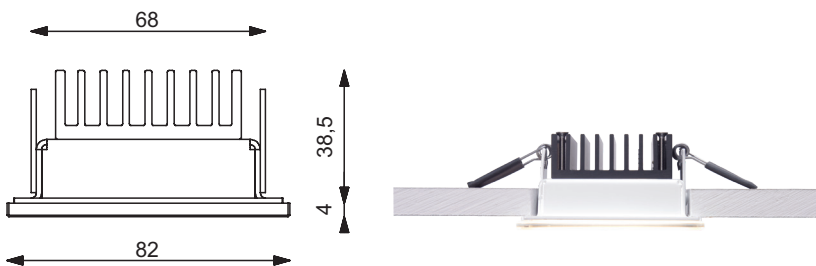

Edition 2019

prebit®
YACHT LIGHTING

Lookup® mini

LED Lookup® mini

Extrem lichtstarke und flache LED-Einbauleuchte mit nur 5 mm Aufbauhöhe. Lichtaustritt überwiegend direkt, breit abstrahlend.

- angenehm warmweiße 3.000K Lichtfarbe, optional auch 2.700K
- mit mattierter Glasscheibe
- geringe Einbautiefe, nur 38,5 mm
- Anschlussfertig für Konstantstrom 350 mA (externer LED-Treiber zwingend erforderlich), Konstantspannung DC24 Volt oder Multivolt 10-30 Volt
- max. 7 Watt Anschlussleistung

Extremely bright and flat LED recessed light with a 5 mm construction height. Light emission mainly direct, wide beaming.

- pleasant warm white 3.000K light color, optional 2.700K
- with frosted glass
- mounting depth of only 38,5 mm
- ready for constant current 350 mA (external LED-driver mandatory), constant voltage DC24 volt or multivolt DC10-30 Volt
- max. 7 watts of power input

Einbauöffnung 70 x 70 mm
Installation opening 70 x 70 mm

inkl. LED
including LED

Einsatzbereich Decke
installation area ceiling

Einsatz in Innenräumen
for indoor use

Schutzklasse drei
protection class three

Montage an Möbeln, entflammbar über 200°C
mounting to furnitures flammable over 200°C

IP 44 Schutzart IP 44
protection IP44

Material: Aluminium, Glas
material aluminum, glass

520 lm Durchschnittlich gesamter Lichtstrom 520 Lumen
average total light current 520 lumen